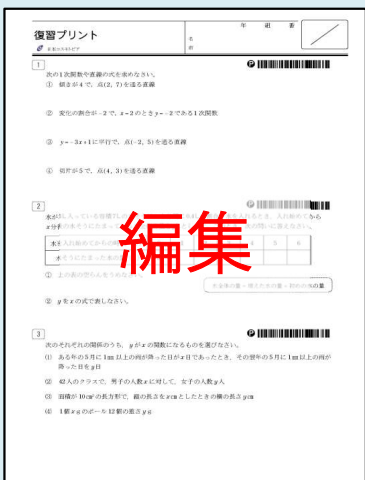

1

みんなの学習クラブとみんなの学習クラブタブレットの違い

みんなの
学習クラブ (学校のみ)

学校ごとにID

みんなの
学習クラブ タブレット (学校・家庭)

一人ひとりにID

編集

単元テスト